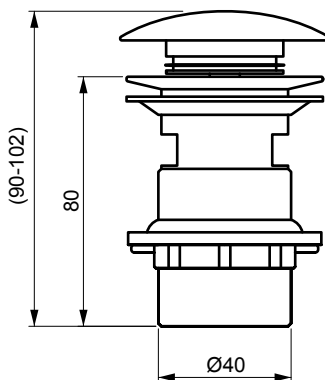

BL-2051-SV

สะดืออ่างล้างหน้าแบบกด สี Chrome

Bathline

ฟีเจอร์เด่น

- ผลิตจากทองเหลืองคุณภาพสูง ช่วยป้องกันการเกิดสนิมและยืดอายุการใช้งาน
- เปิด-ปิดงาน สะดวกต่อการใช้งาน
- ดีไซน์แบบเรียบง่ายทันสมัย

คุณสมบัติ

ขนาด	66 x 66 x (80-100) มม.
วัสดุ	ทองเหลือง

สินค้าภายในกล่อง

- สะดืออ่างล้างหน้าแบบกด สี Chrome / BL-2051-SV

ขนาดสินค้า

ขนาดสูงก้นที่	ขนาดรวมกล่อง	หน่วย
66 x 66 x (80-100)	70 x 70 x 100	มม.

บริษัท ศรี โนเบิล กรุ๊ป จำกัด

70/5 หมู่ 1 ตำบลท่าศาลา อำเภอเมือง จังหวัดลพบุรี 15000
โทร. 086-5227705