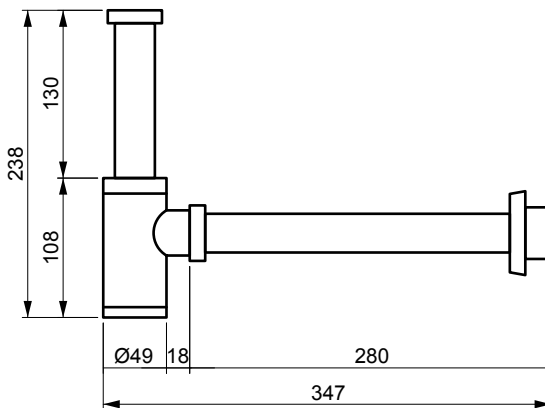

BL-HB31-BRS-BK

กอน้ำถึงอ่างล้างหน้าทรงระบอก สีดำ

Bathline

ฟีเจอร์เด่น

- ผลิตจากทองเหลืองคุณภาพสูง ช่วยป้องกันการเกิดสนิมและยืดอายุการใช้งาน
- ระบายน้ำอย่างมีประสิทธิภาพ
- ดีไซน์แบบเรียบง่ายทันสมัย

คุณสมบัติ

ขนาด	347x 238 x 49 มม.
วัสดุ	ทองเหลือง

สินค้าภายในกล่อง

- กอน้ำถึงอ่างล้างหน้าทรงระบอก สีดำ / BL-HB31-BRS-BK

ขนาดสินค้า

ขนาดสูงก้น	ขนาดรวมกล่อง	หน่วย
347x 238 x 49	320 x 120 x 65	มม.

บริษัท ศรี โนเบิล กรุ๊ป จำกัด