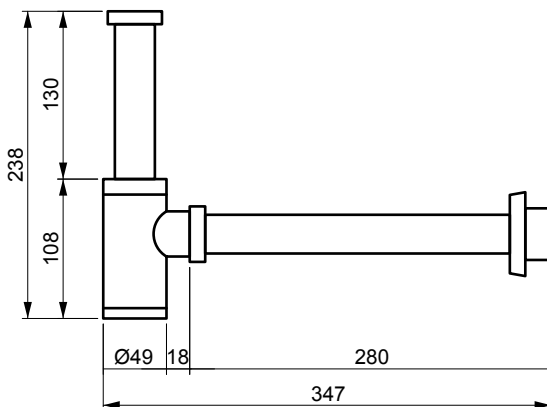

## คุณสมบัติ

ขนาด	347x 238 x 49 มม.
วัสดุ	ทองเหลือง

## ขนาดสินค้า

ขนาดสูงก้นเท	ขนาดรวมกล่อง	หน่วย
347x 238 x 49	320 x 120 x 65	มม.

บริษัท ศรี โนเบิล กรุ๊ป จำกัด

70/5 หมู่ 1 ตำบลท่าศาลา อำเภอเมือง จังหวัดพบุรี 15000

โทร. 086-5227705

[www.bathline.in.th](http://www.bathline.in.th)