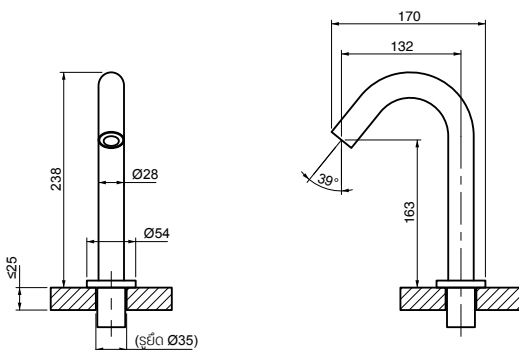

คุณสมบัติ

ขนาด	50 x 238 x 132 มม.
วัสดุ	ทองเหลือง

สินค้าภายในกล่อง

- ก๊อกอัตโนมัติ ทรงสูง / BT-6172AB-AT

ขนาดสินค้า

ขนาดสูงก้นที่	ขนาดรวมกล่อง	หน่วย
50 x 238 x 132	412 x 200 x 85	มม.

บริษัท ศรี โนเบิล กรุ๊ป จำกัด