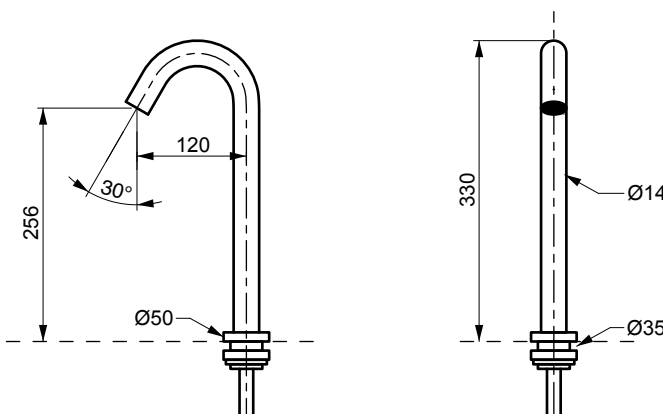

## คุณสมบัติ

ขนาด	50 x 330 x 120 มม.
วัสดุ	ทองเหลือง

## ขนาดสินค้า

ขนาดสูงก้นก๊อก	ขนาดรอบกล่อง	หน่วย
50 x 330 x 120	N/A	มม.

บริษัท ศรี โนเบิล กรุ๊ป จำกัด

70/5 หมู่ 1 ตำบลท่าศาลา อำเภอเมือง จังหวัดพบุรี 15000

โทร. 086-5227705

[www.bathline.in.th](http://www.bathline.in.th)