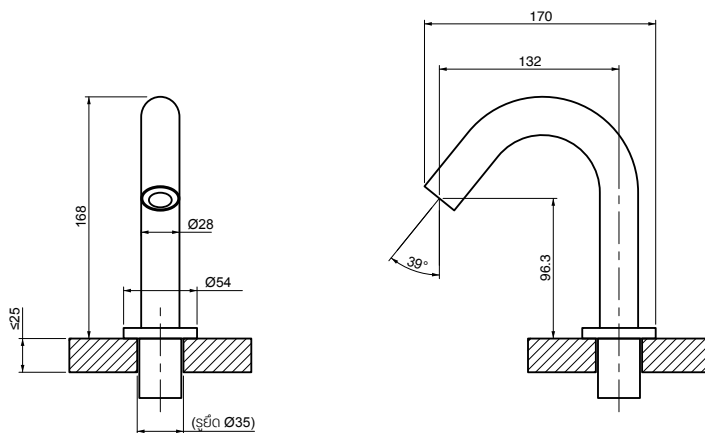

### คุณสมบัติ

|       |                    |
|-------|--------------------|
| ขนาด  | 54 x 168 x 170 มม. |
| วัสดุ | ทองเหลือง          |

### ขนาดสินค้า

| ขนาดสูงก้นท์   | ขนาดรวมกล่อง   | หน่วย |
|----------------|----------------|-------|
| 54 x 168 x 170 | 412 x 200 x 85 | มม.   |

บริษัท ศรี โนเบิล กรุ๊ป จำกัด

70/5 หมู่ 1 ตำบลท่าศาลา อำเภอเมือง จังหวัดลพบุรี 15000  
โทร. 086-5227705