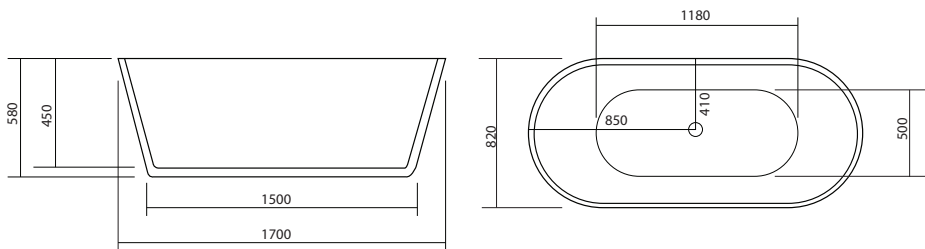

คุณสมบัติ

เก็บน้ำและปล่อยน้ำได้สะดวกด้วยสะดืออ่างแบบ Pop-up
ตัวอ่างจุปริมาณน้ำได้สูงสุด 190 ลิตร
ออกแบบการติดตั้งจัดวางได้อย่างอิสระในสไตล์ที่เป็นคุณด้วยรูปแบบวางลอย

สินค้าภายในกล่อง

- อ่างอาบน้ำ / K-8788

ขนาดสินค้า

1400 x 750 x 580 mm
1500 x 800 x 580 mm
1600 x 800 x 580 mm
1700 x 820 x 580 mm
1800 x 820 x 580 mm

บริษัท บารไลน์ จำกัด

70/5 หมู่ 1 ตำบลท่าศาลา อำเภอเมือง จังหวัดลพบุรี 15000

โทร. 036-740-717 แฟกซ์. 036-616-269