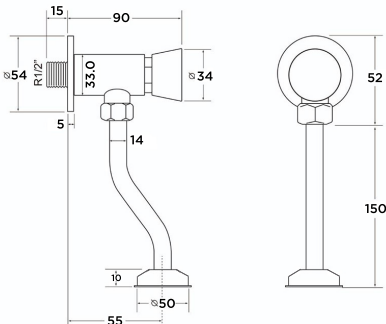

### คุณสมบัติ

ขนาด	34 x 105 x 202 mm.
วัสดุ	ซิงค์ชุบโครเมียม

### สินค้าภายในกล่อง

- ฟลัชวาล์ว / BL-9504

### ขนาดสินค้า

ขนาดสุทธิทั้งหมด	หน่วย
34 x 105 x 202	มม.

บริษัท ศรี โนเบิล กรุ๊ป จำกัด

70/5 หมู่ 1 ตำบลท่าศาลา อำเภอเมือง จังหวัดพบุรี 15000

โทร. 086-5227705

[www.bathline.in.th](http://www.bathline.in.th)