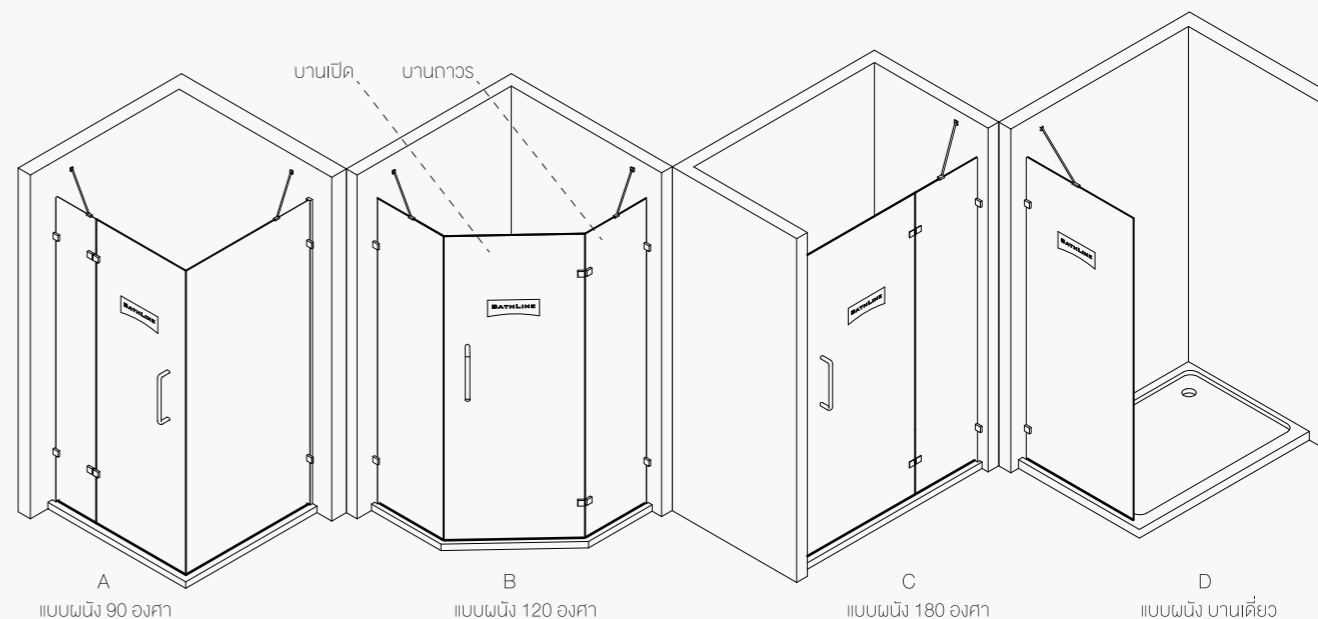

ชุดผนังบานกระจก ไม่มีเฟรม

สั่งตัดตามความต้องการ (CUSTOM MADE)

สั่งตัด ผนังบานกระจก มีที่มงาน บริการติดตั้ง

มาพร้อม อุปกรณ์ ขั้วขัน ไขว้ขันกระจกยึดผนัง และ มือจับอลูมิเนียม

มาตรฐาน การสั่งตัด บาน กระจก ที่แนะนำ :

บาน เปิด : 70 - 80 ซม. (กว้าง)
บาน ถาวร : แล้วยึดความชอบลูกค้า
บาน สูง : 180 - 200 ซม.

สามารถติดต่อ สอบถาม และ ปรึกษา ได้ตาม QR code

* กระจกนิรภัย มาตรฐาน มอก. ประเภท เทมเปอร์กลาส (Tempered Glass)
* สั่งผลิตได้ ตามขนาดพื้นที่จริง
* ระยะเวลาการผลิตและส่งมอบ - 30 วัน