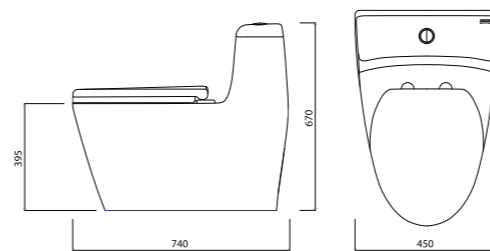

JON VERNELL

ความแตกต่าง สำคัญของรูปทรงกับฟังก์ชันการทำงานสมบูรณ์แบบ ด้วยผลงานการออกแบบให้ใช้งานง่าย รูปทรงทันสมัย สีค่อนว มาตรฐานสากล พร้อมกลไกการทำงานที่ตอบสนองการใช้งานที่ง่าย และสะดวกสบายเพื่อความสุได้แก่

7,000.-