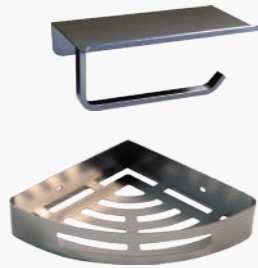

ชุดราวสแตนเลสชุดเซต 5 ชิ้น

ชุดราวติดผนังสแตนเลส
S-8315G Gun grey

วัสดุผลิตจากสแตนเลส เกรด 304
คุณภาพดี แข็งแรง ทนทานต่อการใช้งาน

1. ชั้นวางของเข้ามุม
2. ที่ใส่กระดาษชำระ
3. ราวสแตนเลสแบบราวเดี่ยว
4. ราวสแตนเลสแบบราว 4 ราว
5. ที่ใส่แปรงทำความสะอาด