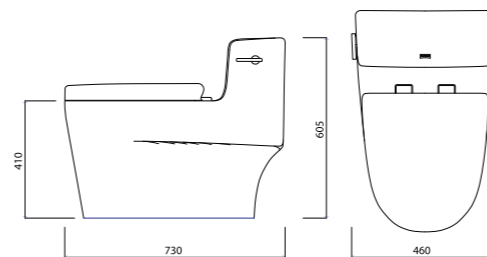

MARTIN OSAKAWA

นวัตกรรมการสุขภัณฑ์ที่สร้างสรรค์ ผสานจินตนาการของ
ความสูงสายการอยู่อาศัยกับฟังก์ชันการใช้งานสมัยใหม่
เพื่อรูปแบบสุขภัณฑ์ที่ทันสมัย ใช้งานง่ายสะดวกสบายสูงสุด
ด้วยรูปทรงเส้นสาย และสัดส่วนที่เกิดจากการวิเคราะห์
คำนวณจากสรีระและความสะดวกสบายในการใช้งาน
เพื่อให้ได้ความสมบูรณ์แบบผสานกับเทคนิคและเทคโนโลยี
ในการทำงานของระบบสุขภัณฑ์

7,400.-