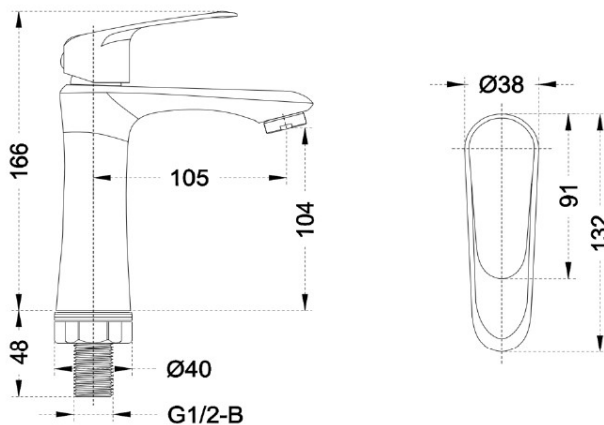

## คุณสมบัติ

ขนาด	38 x 132 x 214 มม.
วัสดุ	ทองเหลือง

## สินค้าภายในกล่อง

- ก๊อกอ่างล้างหน้า ทรงมน / BL-2213ZB-TH1

## ขนาดสินค้า

ขนาดสูงก๊อก	ขนาดรอบกล่อง	หน่วย
38 x 132 x 214	48 x 142 x 224	มม.

บริษัท ศรี โนเบิล กรุ๊ป จำกัด

70/5 หมู่ 1 ตำบลท่าศาลา อำเภอเมือง จังหวัดพบุรี 15000

โทร. 086-5227705

[www.bathline.in.th](http://www.bathline.in.th)