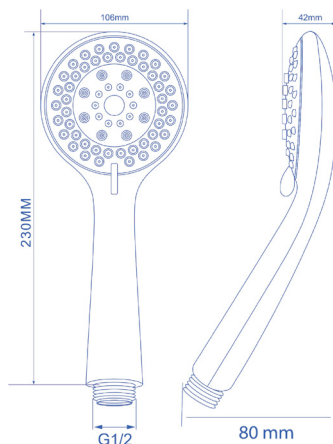

BL-216

ชุดฝักบัวสายอ่อน ปรับ 5 ระดับ

Bathline

ชุดฝักบัวสายอ่อน ปรับ 5 ระดับ

เพิ่มความสุนทรีย์ให้ทุกการอาบน้ำด้วย ชุดฝักบัวสแตนเลสคุณภาพสูง ดีไซน์หรูหรา ทันสมัย พร้อมระบบปรับระดับน้ำได้ถึง 5 ระดับ ตอบโจทย์ทุกความต้องการ ไม่ว่าจะเป็นสายน้ำแรงดันสูงหรือสายน้ำอ่อนโยนที่ช่วยให้คุณรู้สึกผ่อนคลาย

BL-216

ชุดฝักบัวสายอ่อน ปรับ 5 ระดับ

Bathline

ฟีเจอร์เด่น

- วัสดุสแตนเลส304: แข็งแรง ทนทาน
- ปรับระดับน้ำได้ 5 โหมด เพื่อประสบการณ์อาบน้ำที่หลากหลาย
- สายฝักบัวสแตนเลส ยืดหยุ่นสูง ไม่พันกัน ไม่หักงอ
- เทคโนโลยีประหยัดน้ำ ลดการใช้น้ำแต่ยังคงแรงดันที่ดี

คุณสมบัติ

ขนาด	106 x 230 x 80 มม.
วัสดุ	สแตนเลส

สินค้าภายในกล่อง

- ชุดฝักบัวสายอ่อน ปรับ 5 ระดับ / BL-216

ขนาดสินค้า

ขนาดสูงก้นที่	ขนาดรวมกล่อง	หน่วย
106 x 230 x 80	116 x 240 x 90	มม.

บริษัท ศรี โนเบิล กรุ๊ป จำกัด