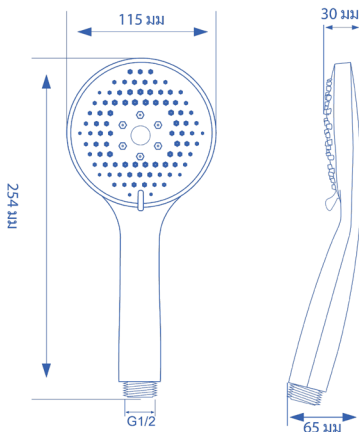

BL-2166BK

ชุดฝักบัวสีดำ หัวฝักบัวขนาดใหญ่
ปรับระดับได้ 1 ระดับ

Bathline

ชุดฝักบัวสีดำ หัวฝักบัวขนาดใหญ่ ปรับระดับได้ 1 ระดับ

เพิ่มความหรูหราให้ห้องน้ำของคุณด้วย ชุดฝักบัวสีดำดีไซน์โมเดิร์น มาพร้อม หัวฝักบัวขนาดใหญ่ ที่กระจายน้ำได้อย่างทั่วถึง ให้สายน้ำส่ม่าเสมอ นุ่มนวล ช่วยให้คุณผ่อนคลาย ได้เต็มที่ ตอบโจทย์ทุกไลฟ์สไตล์ของการอาบน้ำ

BL-2166BK

ชุดฝักบัวสีดำ หัวฝักบัวขนาดใหญ่
ปรับระดับได้ 1 ระดับ

Bathline

ฟีเจอร์เด่น

- ดีไซน์สีดำด้าน (Matte Black) ทนทาน กันสนิม เข้ากับทุกสไตล์ห้องน้ำ
- หัวฝักบัวขนาดใหญ่ กระจายน้ำได้เต็มที่ ออบน้ำได้อย่างสบาย
- โหมดน้ำมาตรฐาน 1 ระดับ ให้สายน้ำสม่ำเสมอ ฟอนคล้ายทุกครั้งที่ใช้งาน
- วัสดุABS แข็งแรง ทนทาน
- สายฝักบัวยืดหยุ่นสูง ไม่พันกัน ไม่หักงอ ใช้งานสะดวก

คุณสมบัติ

ขนาด	115 x 254 x 65
วัสดุ	ABS

สินค้าภายในกล่อง

- ชุดฝักบัวสีดำ หัวฝักบัวขนาดใหญ่ ปรับระดับได้ 1 ระดับ / BL-2166BK

ขนาดสินค้า

ขนาดสูงก้นท์	ขนาดรวมกล่อง	หน่วย
115 x 254 x 65	125 x 264 x 75	มม.

บริษัท ศรี โนเบิล กรุ๊ป จำกัด