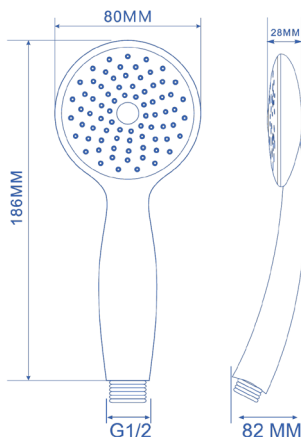

BL-216N

ชุดฝักบัวสายอ่อน

Bathline

ฟีเจอร์เด่น

- ดีไซน์หรูหรา ทันสมัย เหมาะกับทุกสไตล์ห้องน้ำ
- วัสดุสแตนเลส304: แข็งแรง ทนทาน
- หัวฝักบัวแรงดันสูง ให้สายน้ำสม่ำเสมอ แม้แรงดันน้ำต่ำ
- ติดตั้งง่าย รองรับข้อต่อมาตรฐาน ไม่ต้องใช้ช่าง

คุณสมบัติ

ขนาด	80 x 186 x 82 มม.
วัสดุ	สแตนเลส

สินค้าภายในกล่อง

- ชุดฝักบัวสายอ่อน / BL-216N

ขนาดสินค้า

ขนาดสูงก้นท์	ขนาดรวมกล่อง	หน่วย
80 x 186 x 82	90 x 196 x 92	มม.

บริษัท ศรี โนเบิล กรุ๊ป จำกัด

70/5 หมู่ 1 ตำบลท่าศาลา อำเภอเมือง จังหวัดลพบุรี 15000