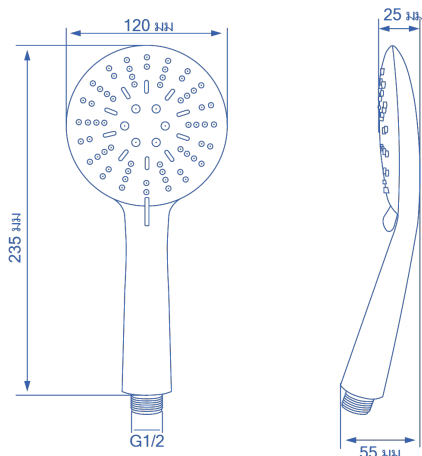

BL-258

ชุดฝักบัวสี่เงิน หน้าฝักบัวเรียวบาง
ปรับระดับได้ 3 ระดับ

Bathline

ชุดฝักบัวสี่เงิน หน้าฝักบัวเรียวบาง ปรับระดับได้ 3 ระดับ

เสริมความหรูหราให้ห้องน้ำของคุณด้วย ชุดฝักบัวสี่เงินดีไซน์เรียวบาง มาพร้อม หน้าฝักบัวที่เรียวบาง ที่กระจายน้ำได้อย่างสม่ำเสมอและนุ่มนวล และ ปรับระดับน้ำได้ 3 ระดับ ให้คุณเลือกสายน้ำที่ตอบโจทย์การใช้งานของคุณ ไม่ว่าจะเป็นการอาบน้ำแบบเบา ๆ หรือการสาดน้ำที่แรงดันสูง

BL-258

ชุดฝักบัวสีเงิน หน้าฝักบัวเรียวยาว
ปรับระดับได้ 3 ระดับ

Bathline

ฟีเจอร์เด่น

- ดีไซน์สีเงินสวยงาม หรูหราและทันสมัย เข้ากับทุกสไตล์ห้องน้ำ
- หัวฝักบัวขนาดใหญ่และบาง กระจายน้ำได้เต็มที่ สบายทุกการใช้งาน
- ปรับระดับน้ำได้ 3 ระดับ สามารถเลือกโหมดน้ำได้ตามความต้องการ
- วัสดุสแตนเลส แข็งแรง ทนทาน ไม่เป็นสนิม
- สายฝักบัวยืดหยุ่นสูง ไม่พันกัน ไม่หักงอ ใช้งานสะดวก

คุณสมบัติ

ขนาด	120 x 235 x 55 มม.
วัสดุ	สแตนเลส

สินค้าภายในกล่อง

- ชุดฝักบัวสีเงิน หน้าฝักบัวเรียวยาว ปรับระดับได้ 3 ระดับ / BL-258

ขนาดสินค้า

ขนาดสูงก้นที่	ขนาดรวมกล่อง	หน่วย
120 x 235 x 55	130 x 245 x 65	มม.