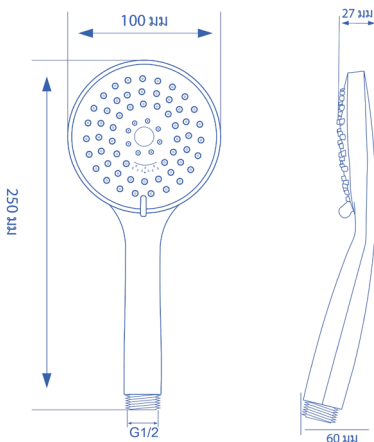

# BL-260

ชุดฝักบัวสี่เงิน หน้าฝักบัวเรียวบาง  
ปรับระดับได้ 3 ระดับ

## คุณสมบัติ

ขนาด	100 x 250 x 60 มม.
วัสดุ	สแตนเลส

## สินค้าภายในกล่อง

- ชุดฝักบัวสีเงิน หน้าฝักบัวเรียวยาว ปรับระดับได้ 3 ระดับ / BL-260

## ขนาดสินค้า

ขนาดสูงก้นที่	ขนาดรอกล่อง	หน่วย
100 x 250 x 60	110 x 260 x 70	มม.

บริษัท ศรี โนเบิล กรุ๊ป จำกัด

70/5 หมู่ 1 ตำบลท่าศาลา อำเภอเมือง จังหวัดลพบุรี 15000

โทร. 086-5227705

[www.bathline.in.th](http://www.bathline.in.th)